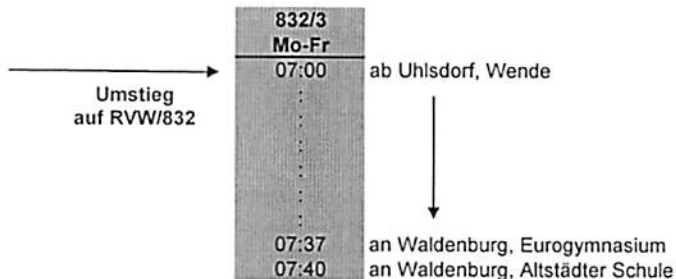

830/1 Mo-Fr	003 Mo-Fr	Zone	004 Mo-Fr	006 Mo-Fr	008 Mo-Fr	830/12 Mo-Fr

	06:40			13:55	16:22	
	06:42			13:54	16:20	
	06:44			13:53	16:18	
	06:46			13:51	16:16	
	06:48				16:14	
	06:51				16:11	
	06:54				16:08	
	06:58				16:04	
	06:59	an			16:03	
06:17		Schlagwitz, Schulbushst.		14:34		16:40
06:20		Franken		14:31		16:37
06:22		Dürrenuhlsdorf, Schulbushst.		14:29		16:34
06:25		Abzw. Schwaben		14:26		16:31
06:30		Waldenburg, Eurogymnasium		14:23		16:26
06:32		Waldenburg, Markt		14:21		16:24
06:34		Waldenburg, Gasthof Hirsch		14:19		16:19
06:39		Oberwinkel, Schulbushst.		14:10		16:15
06:41		Waldenburg, Grünfelder Park		14:07		16:12
06:48		Niederwinkel		13:59		16:05
06:53	7:00	ab		13:56	16:02	16:02
Umstieg	7:02	Uhlsdorf, Wende		13:54	16:00	Umstieg
RVW/832	:	Uhlsdorf, Abzw. Kaufungen		13:51		RVW/832
	:	Kaufungen, Pferdehof		13:49*		
	07:05	Kaufungen, Lebensmittelhandel		:	15:56	
	:	Wolkenburg, Herrnsdorfer Straße		13:46	:	
	07:08	7		13:44	15:54	
	07:10	7		13:42	15:52	
	:	6	12:27	:	:	
	:	6	:	:	15:46	
	7:13	6	12:26	13:39	15:44	
	7:15	6	12:22	13:35	15:40	
	:	6	12:20	13:34	15:39	
	:	6	:	:	:	
	7:20	6	12:15	13:31	15:36	
	:	6		13:30	15:35	
	07:24	6		13:26	15:31	
	07:26	6		13:25	15:30	

001 Mo-Fr	Zone
06:35	7 Penig, Bahnhof
06:46	7 Kaufungen, Lebensmittelhandel
06:48	7 Kaufungen, Pferdehof
06:52	7 Uhlsdorf, Abzw. Kaufungen
06:54	7 Uhlsdorf, Wende
07:00	7 Wolkenburg, Markt
07:02	7 Wolkenburg, Abzw. Grundschule
07:04	7 Wolkenburg, Gh zur Schmiede
07:06	6 Markersdorf, Gasthof
07:12 *	6 Penig, Bahnhof
07:13	6 Penig, Bahnhofstr. Höhe GS

Freies Gym. Penig
OS Penig
GS Penig

Fahrten RVW